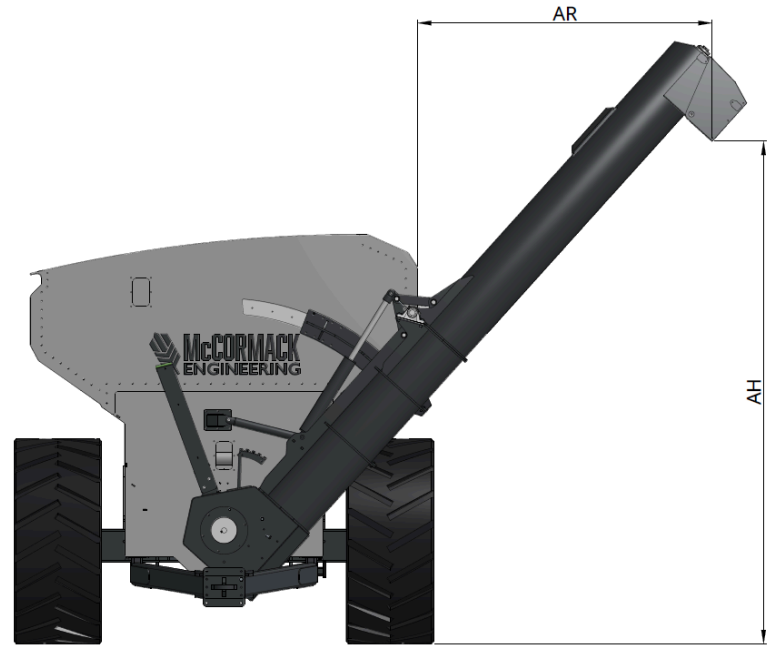

Auger Halfway