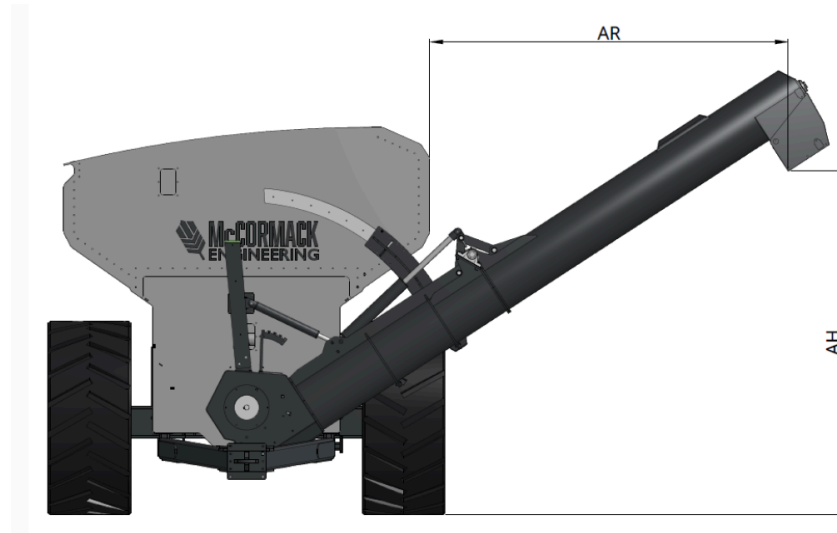

		CropHopper 25	CropHopper 30	CropHopper 38	CropHopper 38W
Non-Pivoting Auger Height (AH)	Max	4500 mm°			
Non-Pivoting Auger Reach (AR)	Min	2000 mm°			1750 mm°
Pivoting Auger Height (AH)	Min	3280 mm°			
	Mid	4540 mm°			
	Max	5560 mm°			
Pivoting Auger Reach (AR)	Min	1600 mm°			1350 mm°
	Mid	2660 mm°			2410 mm°
	Max	3420 mm°			3170 mm°

°Refer to drawings

Transport Position

Auger Up

Auger Halfway

Auger Down