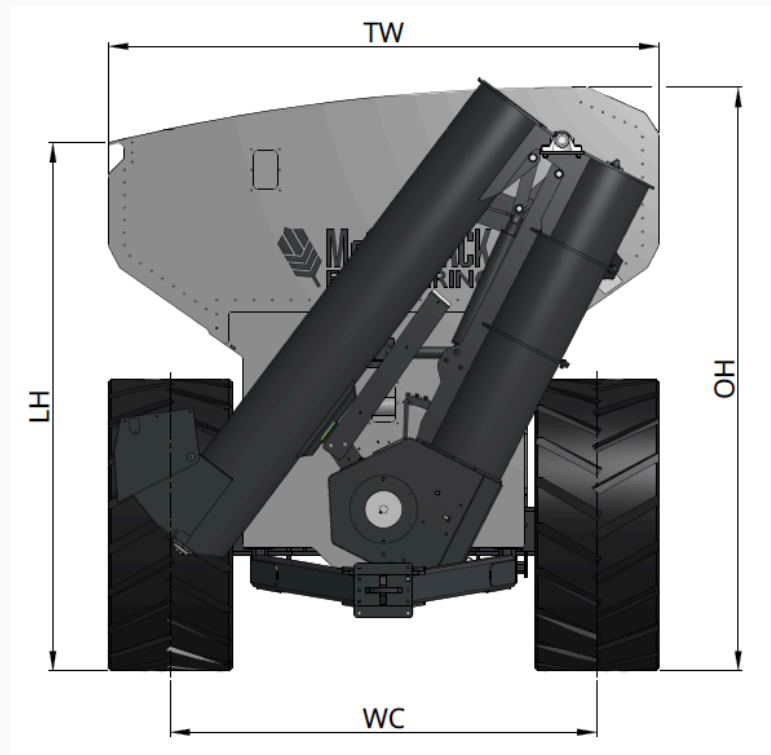

		CropHopper 25	CropHopper 30	CropHopper 38	CropHopper 38W
Non-Pivoting Auger Height (AH)	Max	4500 mm°			
Non-Pivoting Auger Reach (AR)	Min	2000 mm°			1750 mm°
Pivoting Auger Height (AH)	Min	3280 mm°			
	Mid	4540 mm°			
	Max	5560 mm°			
Pivoting Auger Reach (AR)	Min	1600 mm°			1350 mm°
	Mid	2660 mm°			2410 mm°
	Max	3420 mm°			3170 mm°

°Refer to drawings

Transport Position

Auger Up

Auger Halfway

Auger Down