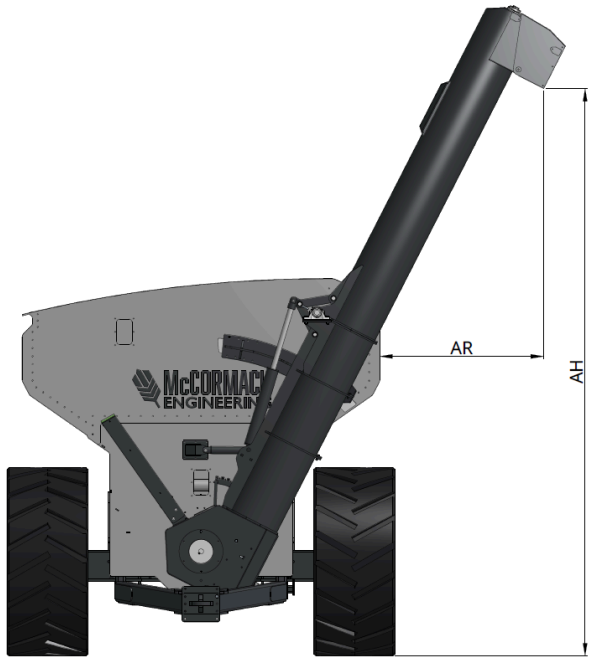

		CropHopper 25	CropHopper 30	CropHopper 38	CropHopper 38W
Non-Pivoting Auger Height (AH)	Max	4500 mm°			
Non-Pivoting Auger Reach (AR)	Min	2000 mm°			1750 mm°
Pivoting Auger Height (AH)	Min	3280 mm°			
	Mid	4540 mm°			
	Max	5560 mm°			
Pivoting Auger Reach (AR)	Min	1600 mm°			1350 mm°
	Mid	2660 mm°			2410 mm°
	Max	3420 mm°			3170 mm°

°Refer to drawings

Transport Position

Auger Up

Auger Halfway

Auger Down